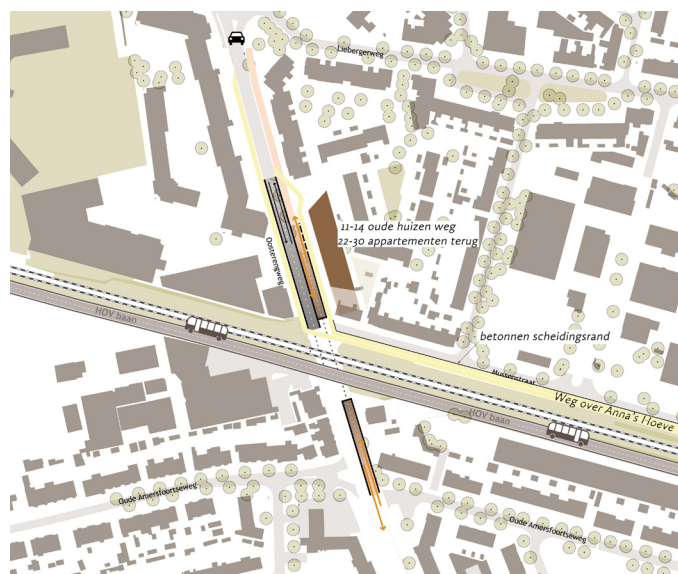

Echte inspraak...drie echte keuzes:

- Alternatief handhaven huidige weg met voorbij de berg een ecoduct. Alternatief waar de gemeente eigenlijk op af stuurt.
- Alternatief afsluiten Weg over Anna's Hoeve Geboren uit zorg om de steeds verder opstapelende versterking in het natuurgebied. Stuit op de autolobby bij de gemeente.
- Alternatief spoor-Mussenstraat tracé. Een natuur tracé langs het spoor, langs Mussenstraat naar aansluiting op de ring bij de nieuwe tunnel. Onhaalbaar zegt de gemeente. Ze willen niet, tonen wij aan.

Lees verder